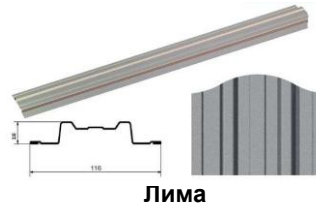

+375293266349
+375293266684
+375336225947

Мир Фасада и Кровли

<https://www.dommechti.by>
<https://www.фасад-кровля.бел>

от 28.03.2018г.

МОДЕЛЬ	Штакетник металлический			
	Эконова	Нова	Лима	Крона
ВЕРХ штакетника	волна, рондо, трапеция, прямой		волна	волна
Ширина, мм	100	118	116	116
Полиэстер 25 мкм односторонний				
RAL 1014, 3005, 5010, 6005, 7024, 8017, 9010, alzn		2,25	2,25	2,25
RAL 3005, 6005, 8017	2,00			
RR 750 pm, RR 23 pm		1,80	1,80	1,80
Полиэстер 25 мкм двухсторонний				
RAL 8019, 7016		2,98	2,98	2,98
RAL 3005, 6005, 8017	2,22	2,38	2,38	2,38
Полиэстер 35 мкм двухсторонний				
золотой дуб, темный дуб		3,58	3,58	3,58
Порошковое покрытие цвета RAL				
Палитра RAL		3,20	3,20	3,20
RAL 3003, 6005, 7016, 8017, 9016 спм		3,35	3,35	3,35
RAL 7021, 7024, 8019, 9005 мм		3,35	3,35	3,35
METALLIC жемчуг черный, серый, белый		3,85	3,85	3,85

* - производство металла р.Польша, металл 0,5мм и 1 класс цинкования (275 гр. цинкового покрытия)