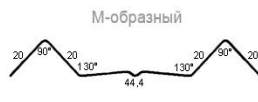

ГрандЛайн				
МОДЕЛЬ	Штакетник металлический			
	П/М образный	П/М образный	Круглый / Прямоугольный	Круглый / Прямоугольный
ВЕРХ штакетника	прямой	фигурный	прямой	фигурный
Ширина, мм	100	100	128 / 118	128 / 118
Полиэстер 25 мкм, 0,40мм, односторонний	2,44	2,55	2,95	3,10
Полиэстер 25 мкм, 0,45мм, односторонний	2,85	2,96	3,44	3,59
Полиэстер 25 мкм, 0,45мм, двухсторонний	2,99	3,10	3,51	3,66
Полиэстер 25 мкм, 0,50мм, односторонний Satin	2,99	3,10	-	-
Мат. Пол. 35 мкм, 0,45мм, односторонний Drap	3,03	3,14	-	-
Полиэстер 25 мкм, 0,45мм, односторонний Print ж-дерево	3,73	3,88		
Полиуретан 25 мкм, 0,50мм, двухсторонний PolydexterMat	3,57	3,69		
Полиуретан 25 мкм, 0,50мм, двухсторонний Polydexter	3,33	3,44	-	-
Полиуретан 50 мкм, 0,50мм, двухсторонний GreenCoat	5,29	5,40	-	-
Полиэстер 25 мкм, 0,50мм, двухсторонний Atlas	3,22	3,33	-	-
Мат. Пол. 35 мкм, 0,50мм, двухсторонний Velur	3,81	3,95	4,84	4,95
Полиуретан 25 мкм, 0,50мм, двухсторонний Quarzit lite	3,88	4,03	-	-
Полиуретан 50 мкм, 0,50мм, двухсторонний Quarzit	4,36	4,55	-	-
Полиуретан 50 мкм, 0,50мм, двухсторонний Print Дачный	3,51	3,62	-	-
Полиэстер +PVDF 30 мкм, 0,50мм, двухсторонний Safari	3,99	6,32	-	-
Мат. Пол. +PVDF 30 мкм, 0,50мм, двухст. Colority Print	3,92	4,03	-	-