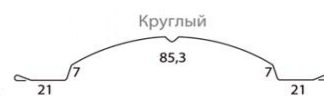

ГрандЛайн				
МОДЕЛЬ	Штакетник металлический			
	П/М образный	П/М образный	Круглый / Прямоугольный	Круглый / Прямоугольный
ВЕРХ штакетника	прямой	фигурный	прямой	фигурный
Ширина, мм	100	100	128 / 118	128 / 118
Полиэстер 25 мкм, 0,40мм, односторонний	2,44	2,55	2,95	3,10
Полиэстер 25 мкм, 0,45мм, односторонний	2,85	2,96	3,44	3,59
Полиэстер 25 мкм, 0,45мм, двухсторонний	2,99	3,10	3,51	3,66
Полиэстер 25 мкм, 0,50мм, односторонний Satin	2,99	3,10	-	-
Мат. Пол. 35 мкм, 0,45мм, односторонний Drap	3,03	3,14	-	-
Полиэстер 25 мкм, 0,45мм, односторонний Print ж-дерево	3,73	3,88		
Полиуретан 25 мкм, 0,50мм, двухсторонний PolydexterMat	3,57	3,69		
Полиуретан 25 мкм, 0,50мм, двухсторонний Polydexter	3,33	3,44	-	-
Полиуретан 50 мкм, 0,50мм, двухсторонний GreenCoat	5,29	5,40	-	-
Полиэстер 25 мкм, 0,50мм, двухсторонний Atlas	3,22	3,33	-	-
Мат. Пол. 35 мкм, 0,50мм, двухсторонний Velur	3,81	3,95	4,84	4,95
Полиуретан 25 мкм, 0,50мм, двухсторонний Quarzit lite	3,88	4,03	-	-
Полиуретан 50 мкм, 0,50мм, двухсторонний Quarzit	4,36	4,55	-	-
Полиуретан 50 мкм, 0,50мм, двухсторонний Print Дачный	3,51	3,62	-	-
Полиэстер +PVDF 30 мкм, 0,50мм, двухсторонний Safari	3,99	6,32	-	-
Мат. Пол. +PVDF 30 мкм, 0,50мм, двухст. Colority Print	3,92	4,03	-	-