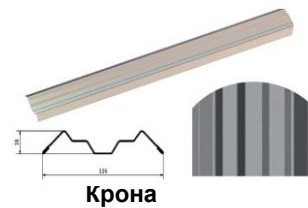

+375293266349
+375293266684
+375336225947

Мир Фасада и Кровли

<https://www.dommechti.by>
<https://www.фасад-кровля.бел>

от 28.03.2018г.

МОДЕЛЬ	Штакетник металлический			
	Эконова	Нова	Лима	Крона
ВЕРХ штакетника	волна, рондо, трапеция, прямой		волна	волна
Ширина, мм	100	118	116	116
Полиэстер 25 мкм односторонний				
RAL 1014, 3005, 5010, 6005, 7024, 8017, 9010, alzn		2,25	2,25	2,25
RAL 3005, 6005, 8017	2,00			
RR 750 pm, RR 23 pm		1,80	1,80	1,80
Полиэстер 25 мкм двухсторонний				
RAL 8019, 7016		2,98	2,98	2,98
RAL 3005, 6005, 8017	2,22	2,38	2,38	2,38
Полиэстер 35 мкм двухсторонний				
золотой дуб, темный дуб		3,58	3,58	3,58
Порошковое покрытие цвета RAL				
Палитра RAL		3,20	3,20	3,20
RAL 3003, 6005, 7016, 8017, 9016 спм		3,35	3,35	3,35
RAL 7021, 7024, 8019, 9005 мм		3,35	3,35	3,35
METALLIC жемчуг черный, серый, белый		3,85	3,85	3,85

* - производство металла р.Польша, металл 0,5мм и 1 класс цинкования (275 гр. цинкового покрытия)