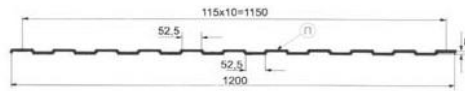

Глянцевое покрытие

Матовая поверхность

Под дерево, камень, кирпич. Глянец.

Под дерево, камень, кирпич. Матовая поверхность

Под дерево, камень, кирпич. Текстурированная поверхность

С8-1150

применение: стена

МП20А - 1100

от 28.03.2018г.

| МОДЕЛЬ | Штакетник металлический | | | |
|--|--------------------------------|------|-------|-------|
| | Эконова | Нова | Лима | Крона |
| ВЕРХ штакетника | волна, рондо, трапеция, прямой | | волна | волна |
| Ширина, мм | 100 | 118 | 116 | 116 |
| Полиэстер 25 мкм односторонний | | | | |
| RAL 1014, 3005, 5010, 6005, 7024, 8017, 9010, alzn | | 2,25 | 2,25 | 2,25 |
| RAL 3005, 6005, 8017 | 2,00 | | | |
| RR 750 pm, RR 23 pm | | 1,80 | 1,80 | 1,80 |
| Полиэстер 25 мкм двухсторонний | | | | |
| RAL 8019, 7016 | | 2,98 | 2,98 | 2,98 |
| RAL 3005, 6005, 8017 | 2,22 | 2,38 | 2,38 | 2,38 |
| Полиэстер 35 мкм двухсторонний | | | | |
| золотой дуб, темный дуб | | 3,58 | 3,58 | 3,58 |
| Порошковое покрытие цвета RAL | | | | |
| Палитра RAL | | 3,20 | 3,20 | 3,20 |
| RAL 3003, 6005, 7016, 8017, 9016 спм | | 3,35 | 3,35 | 3,35 |
| RAL 7021, 7024, 8019, 9005 мм | | 3,35 | 3,35 | 3,35 |
| METALLIC жемчуг черный, серый, белый | | 3,85 | 3,85 | 3,85 |