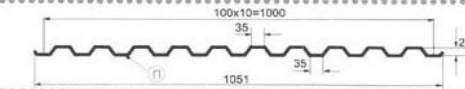

С21-1000

применение: стена / кровля