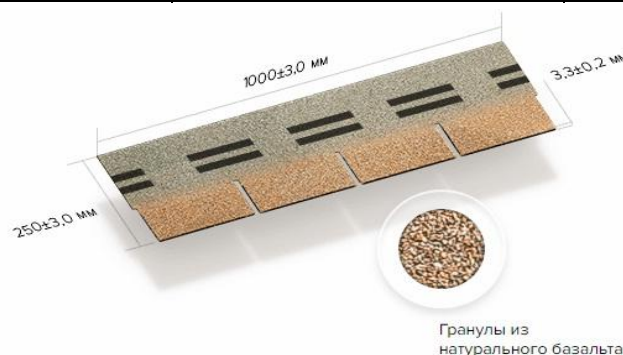

+375293266349  
+375293266684  
+375336225947

Мир Фасада и Кровли

<https://www.dommechti.by>  
<https://www.фасад-кровля.бел>

Прайс на фасадную плитку Hauberк с комплектующими

от 20.05.2018

№ п/п	Наименование товара	цвет	Ед. изм.	Цена руб.	Примечание
1	Фасадная плитка Hauberк	Античный	м.кв.	12,00	
2	Фасадная плитка Hauberк	Бежевый	м.кв.	12,00	
3	Фасадная плитка Hauberк	Красный	м.кв.	12,00	
4	Фасадная плитка Hauberк	Мраморный	м.кв.	12,00	
5	Фасадная плитка Hauberк	Обожжённый	м.кв.	12,00	
6	Фасадная плитка Hauberк	Песчаный	м.кв.	12,00	
7	Фасадная плитка Hauberк	Терракотовый	м.кв.	12,00	
8	Наличник оконный металлический Hauberк		шт.	19,45	
9	Уголок внешний металлический Hauberк	Античный, Бежевый, Красный, Мраморный, Обожжённый, Песчаный, Терракотовый	шт.	13,08	
10	Уголок внутренний металлический Hauberк		шт.	13,08	
11	Оцинкованные саморезы 4,2*19		1000 шт.	17,00	
12	Саморезы RAL		шт.	0,08	
13	OSB-3 (9 мм)		м.кв.	5,81	
14	OSB-3 (10 мм)		м.кв.	6,31	
15	OSB-3 (12 мм)		м.кв.	7,93	
16	Гвозди (оцинкованные 5кг.)		уп.	23,81	
17	Мастика Фиксер (310 мл)		уп.	4,30	
18	Мастика Фиксер (3 кг)		банка	17,41	
19	Мастика Фиксер (12 кг)		банка	40,32	
20	Цокольный отлив		м.п.	0,00	

Высота 250±3,0 мм  
Ширина 1000±3,0 мм  
Толщина 3,3±0,2 мм

Верхнее покрытие гранулы из натурального базальта

Нижнее покрытие кварцевый песок

Теплостойкость 110°C

Гранулы из натурального базальта

Упаковка

Кол-во в упаковке 20 шт. = 2 м<sup>2</sup>  
Масса упаковки 25,6 кг  
Масса 1 м<sup>2</sup> 12,8 кг  
Расход гвоздей 200 г/м<sup>2</sup>